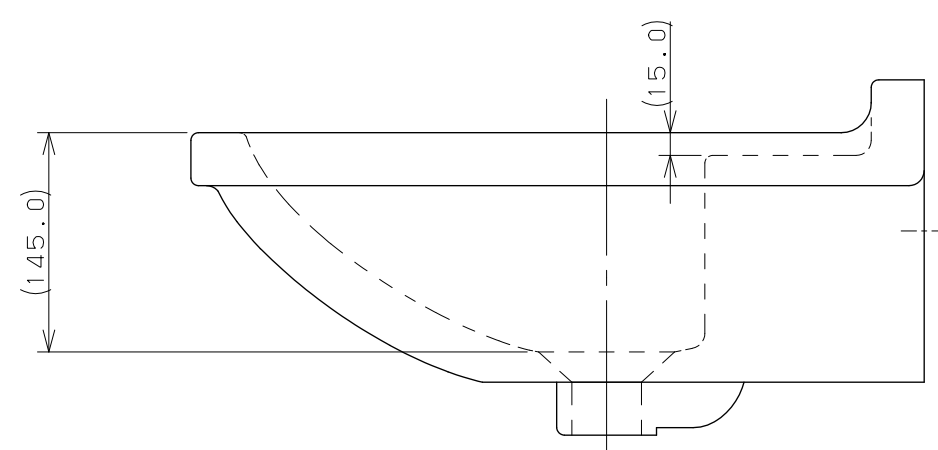

付属品

- ※1 () 内寸法は参考寸法である。
- ※2 容量8.5L・質量21kg
- ※3 壁掛専用
- ※4 製品取付下地は、製品の使用に十分耐えられるような構造、材質を準備してください。

 KAKUDAI	単位mm	尺度 1/5	製 図	検 査	承 認	品番	#DU-0300650000	
			黒崎	甲藤	中嶋			
2014年07月17日 作成							品名	壁掛洗面器
図番 CSK#DU0300650000B								