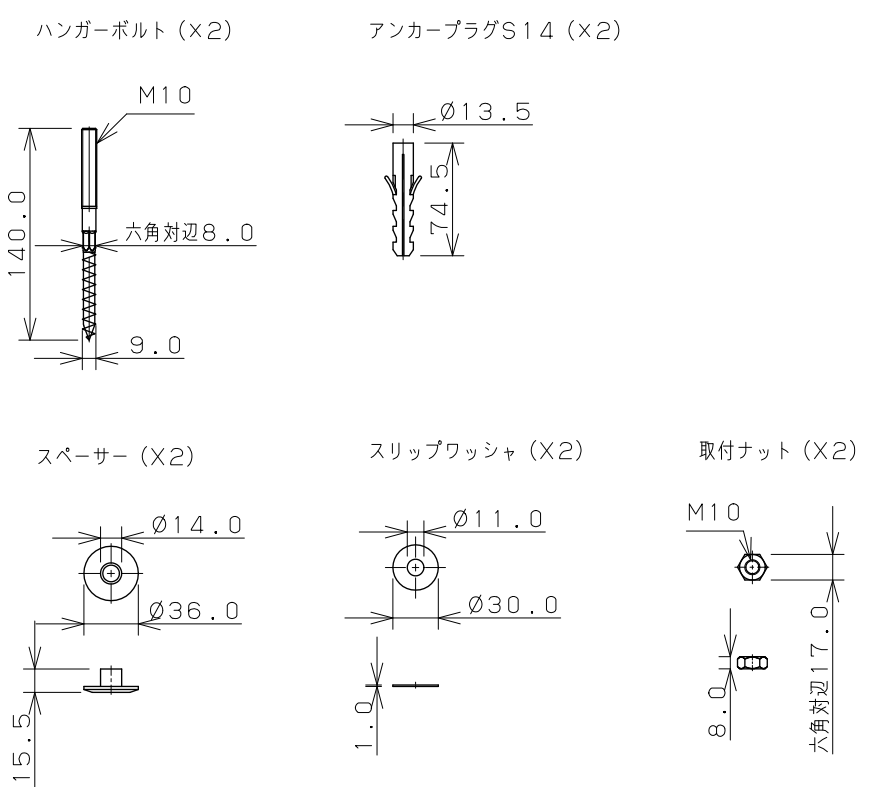

付属品

- ※1 () 内寸法は参考寸法である。
- ※2 容量8.5L・質量21kg
- ※3 壁掛専用
- ※4 製品取付下地は、製品の使用に十分耐えられるような構造、材質を準備してください。

 KAKUDAI	単位mm	尺度 1/5	製 図	検 査	承 認	品番	#DU-0300650000	
			黒崎	甲藤	中嶋			
2014年07月17日 作成							品名	壁掛洗面器
図番 CSK#DU0300650000B								